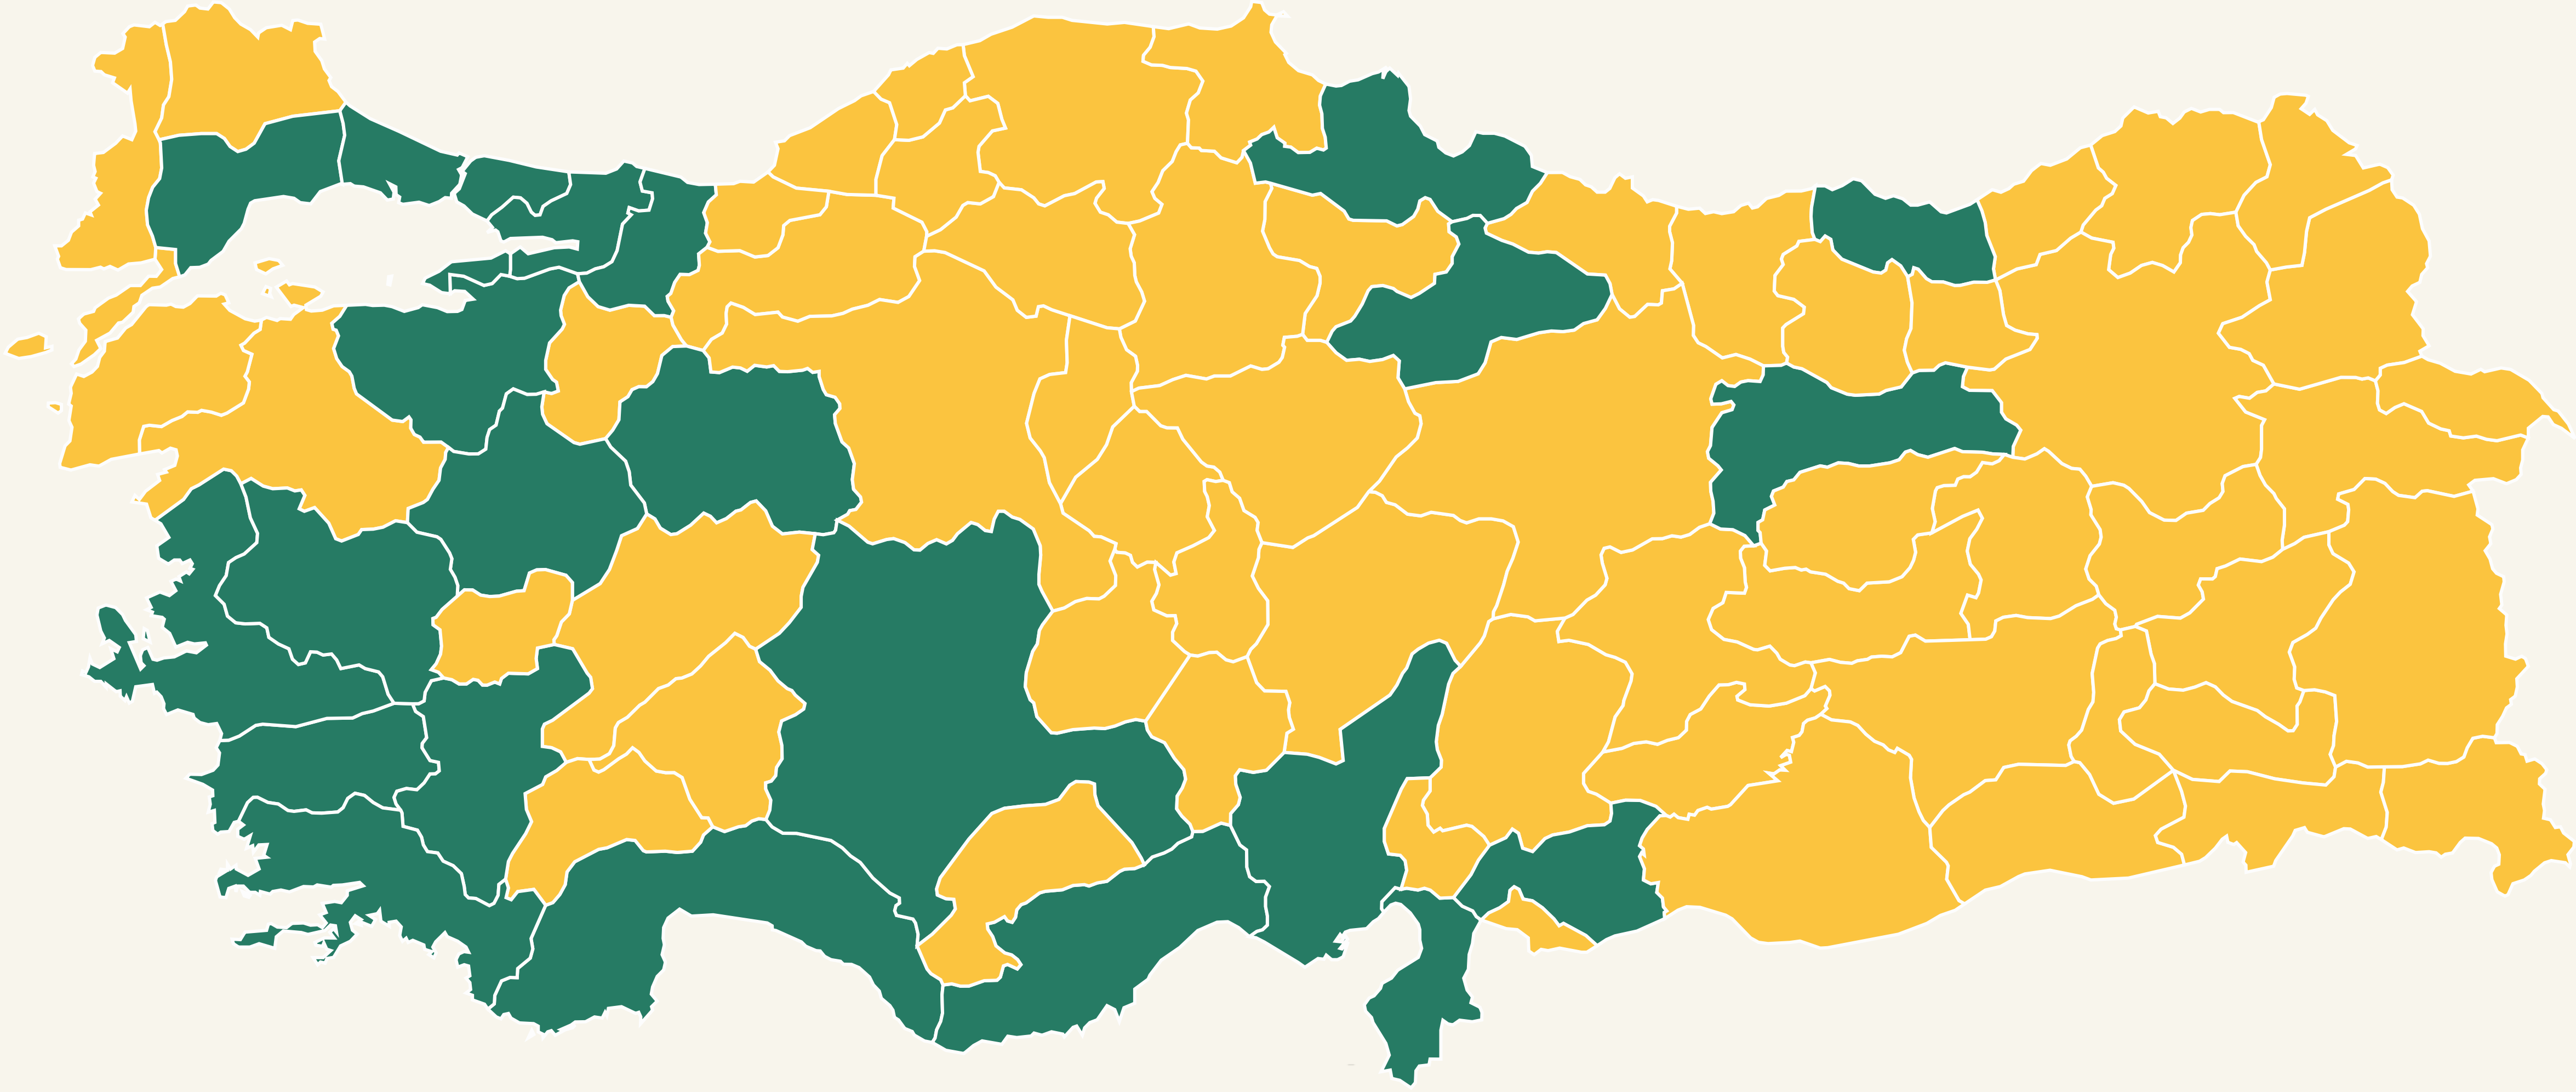

KOÇ OKULU
İLK · ORTA · LİSE

2017

TEOG: Bölgesel Yerleşim
TEOG: Demographic Placement

**TEOG sınavı ile Koç Okulu'na
kabul edilen**

KOÇ ÖZEL LİSESİ

23 ilden 89 öğrenci