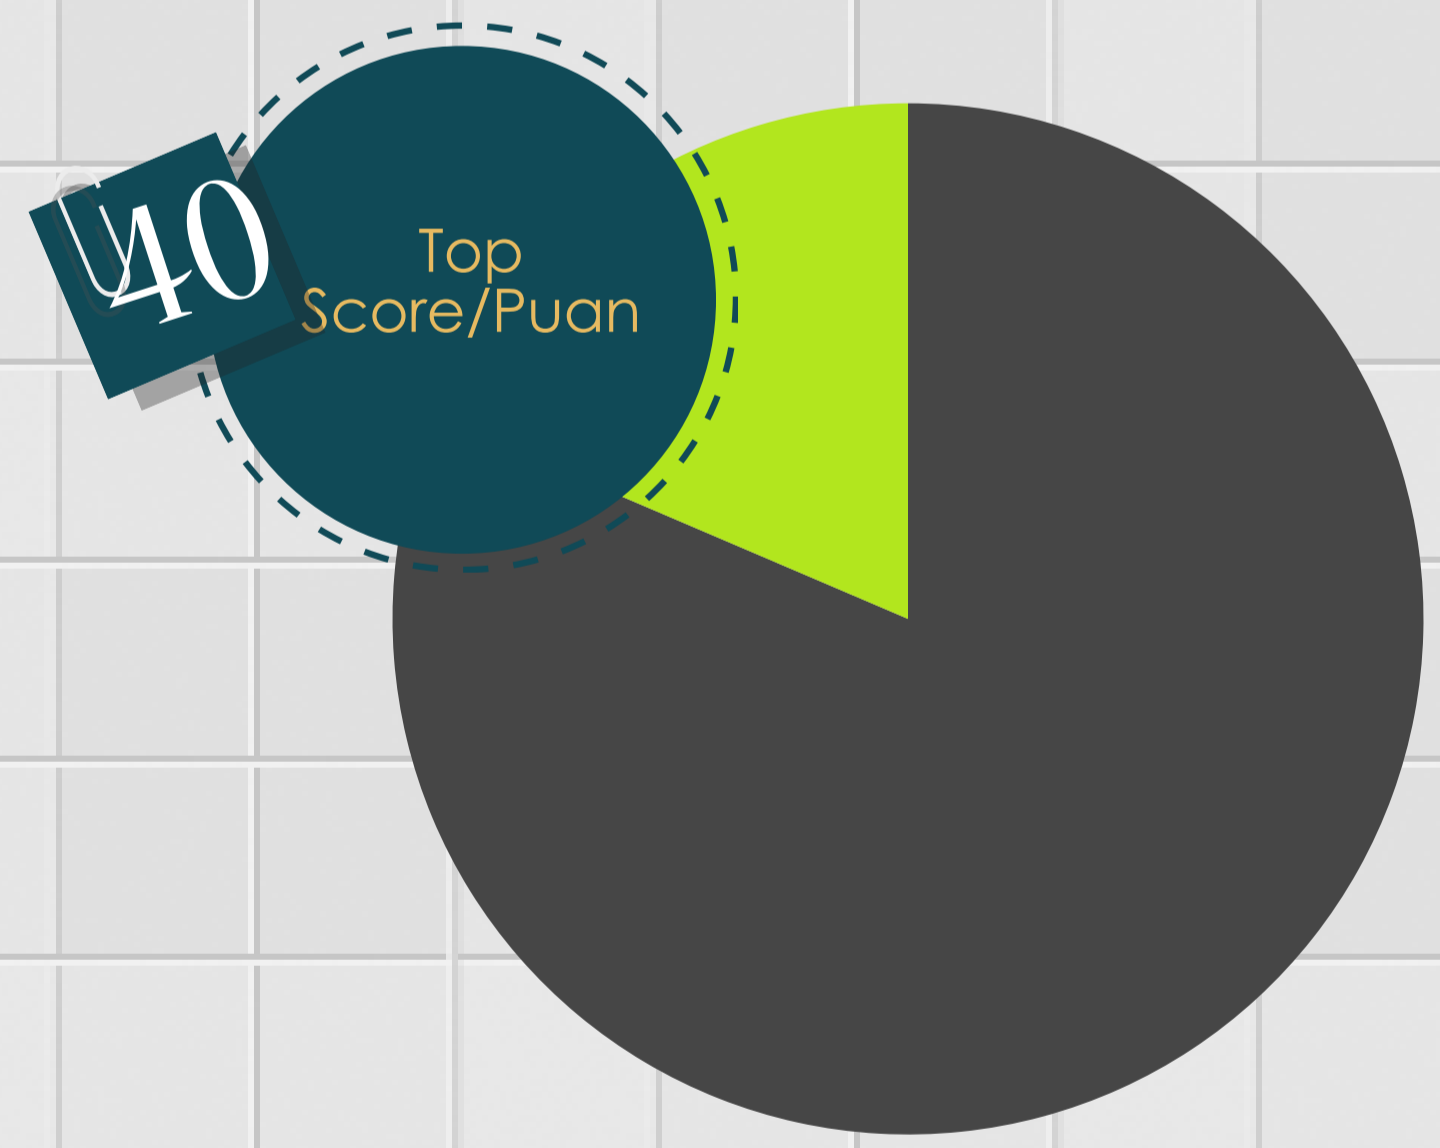

■ Pass (81.43%) ■ Fail (18.57%)