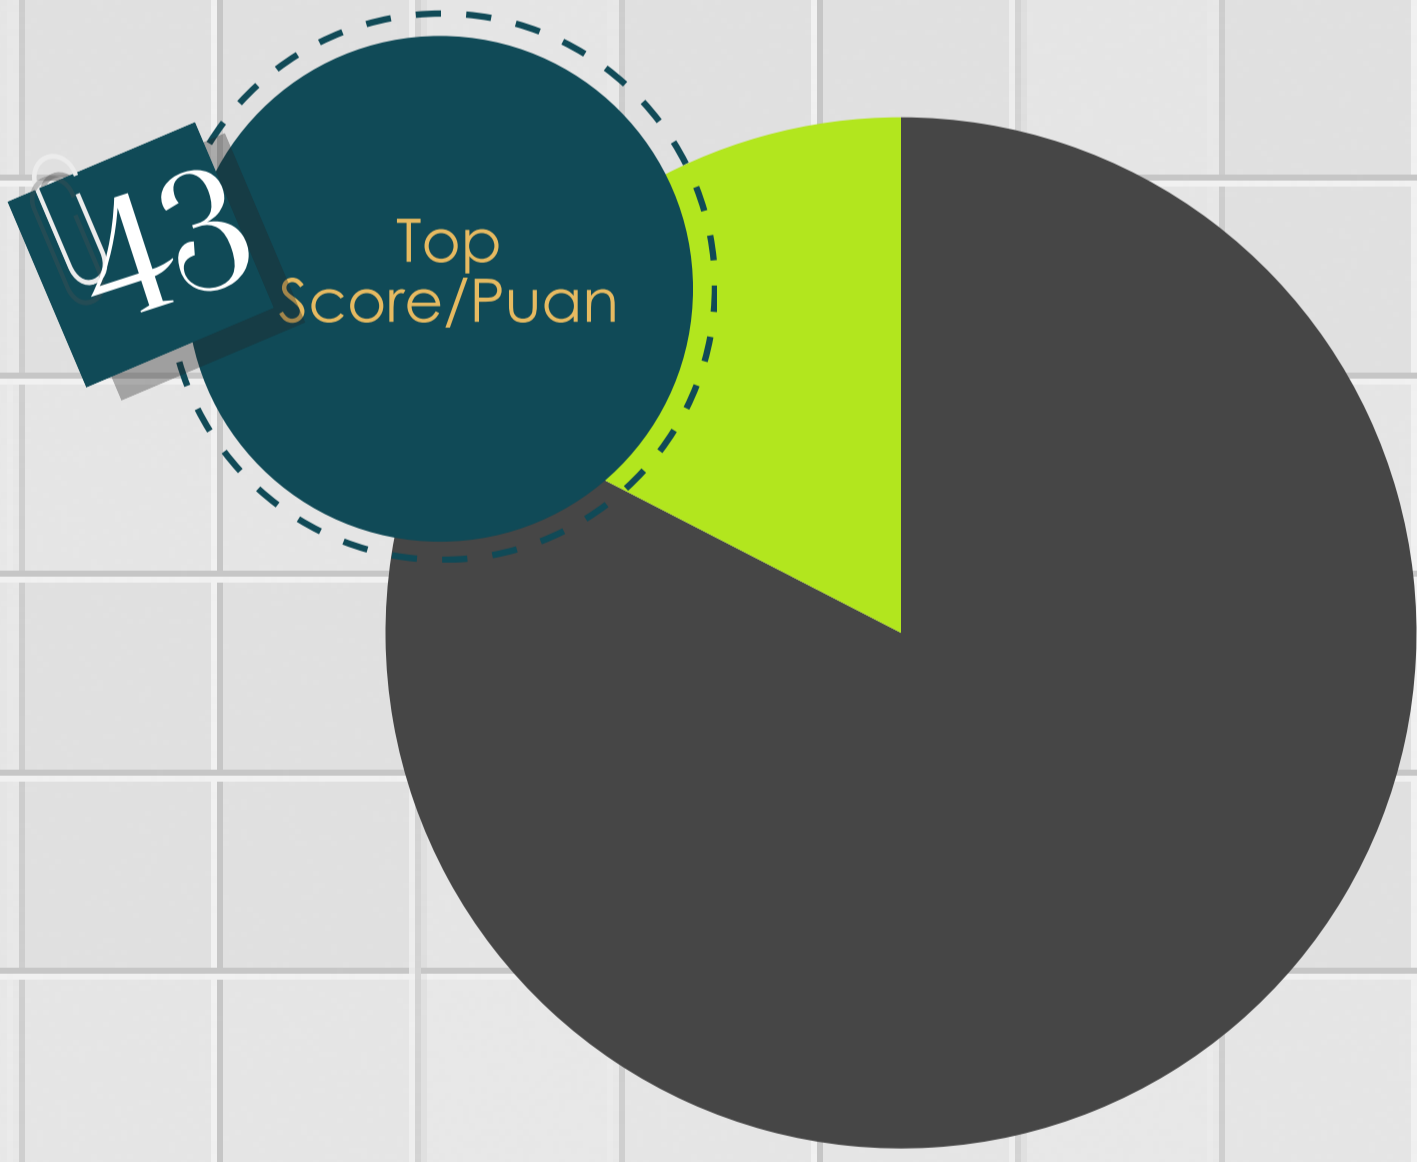

IB

Performance Rate - Başarı Oranı

May - Mayıs 2014

■ Pass (80.52%) ■ Fail (19.48%)

Nov - Kasım 2014

■ Pass (75.86%) ■ Fail (24.14%)

Nov - Kasım 2015

■ Pass (82.57%) ■ Fail (17.43%)

May - May 2017

■ Pass (81.43%) ■ Fail (18.57%)