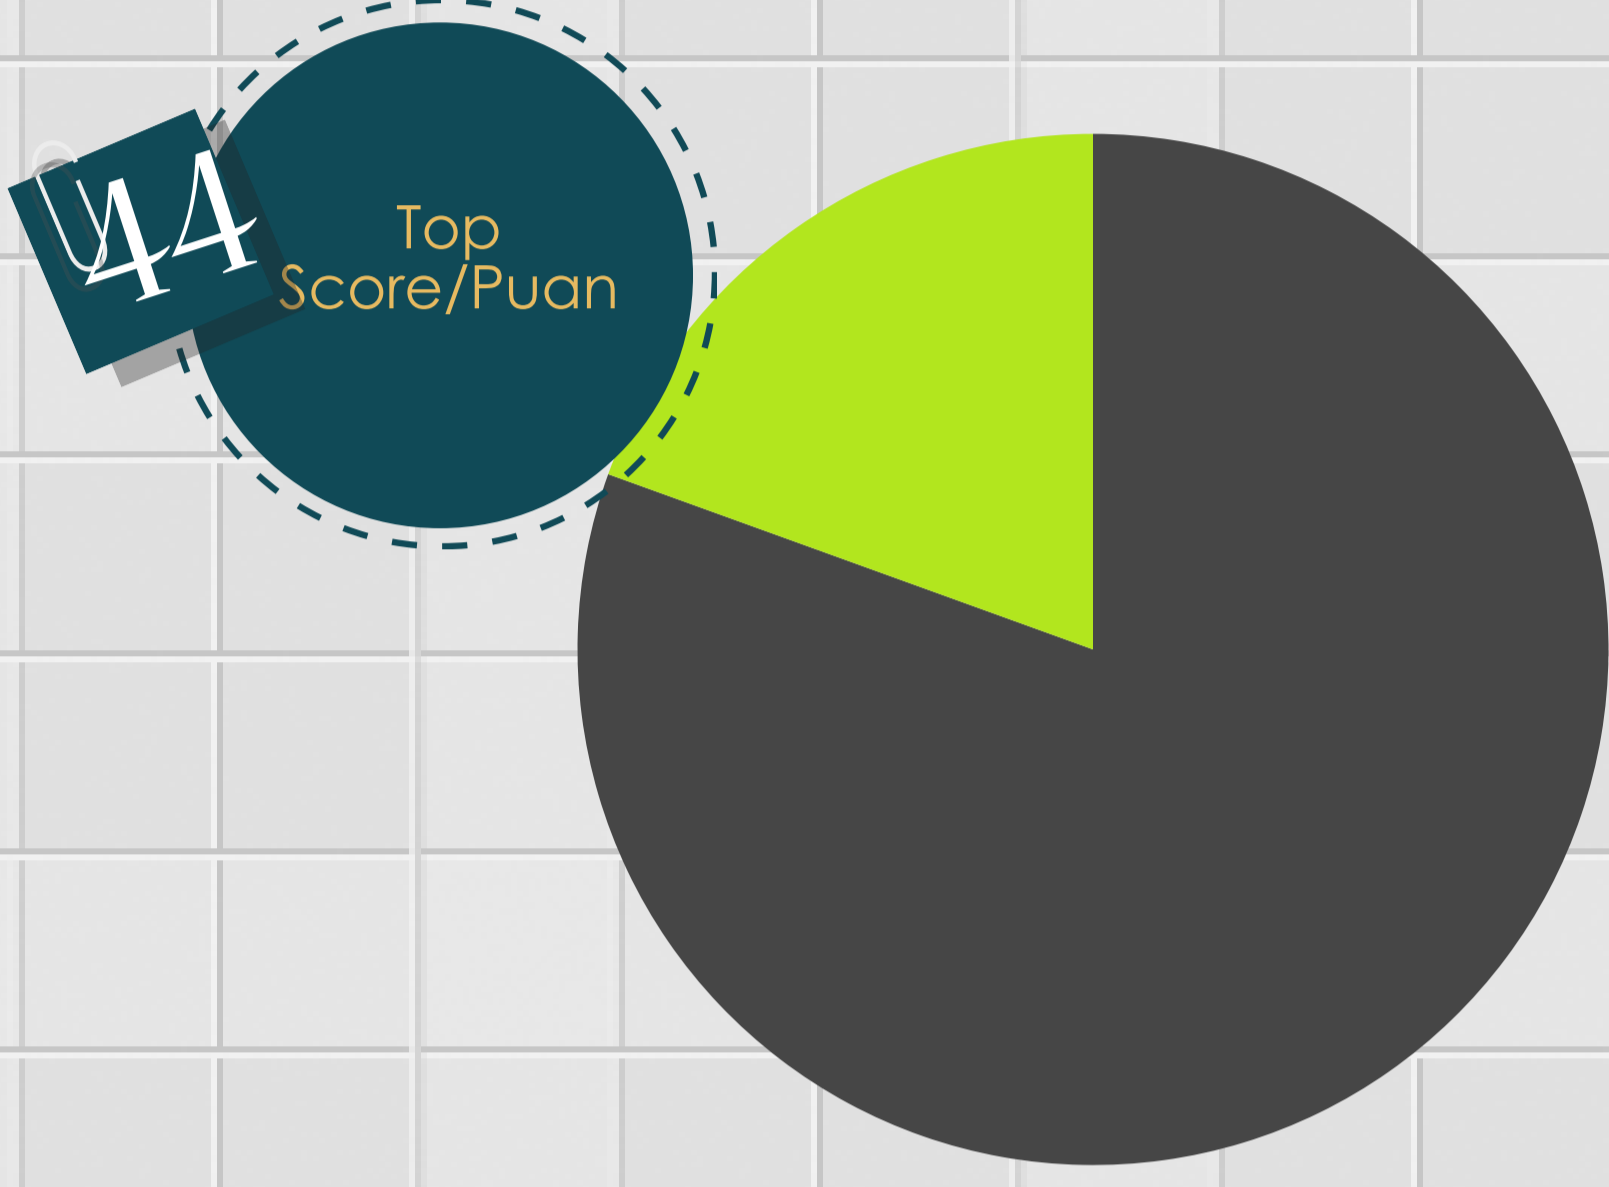

IB

Performance Rate - Başarı Oranı

May - Mayıs 2014

■ Pass (80.52%) ■ Fail (19.48%)

Nov - Kasım 2014

■ Pass (75.86%) ■ Fail (24.14%)

Nov - Kasım 2015

■ Pass (82.57%) ■ Fail (17.43%)