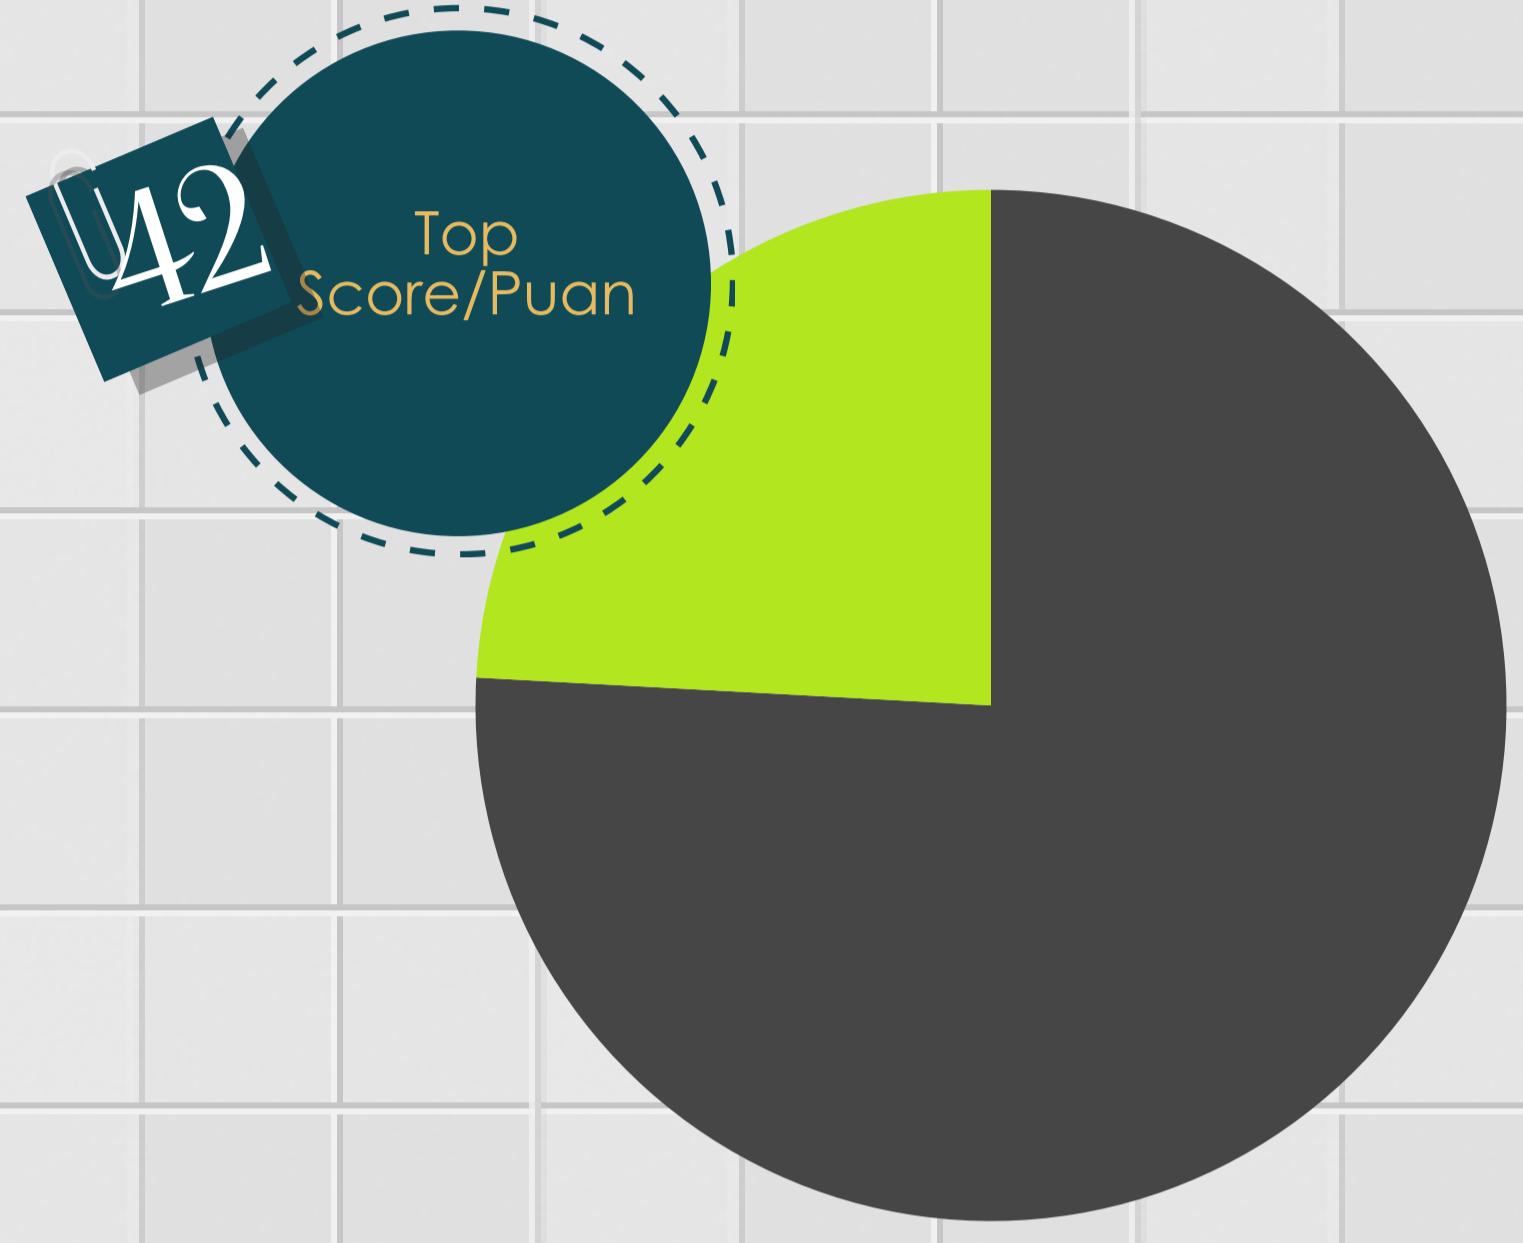

IB

Performance Rate - Başarı Oranı

May - Mayıs 2014

■ Pass (80.52%) ■ Fail (19.48%)

Nov - Kasım 2014

■ Pass (75.86%) ■ Fail (24.14%)

Nov - Kasım 2015

■ Pass (82.57%) ■ Fail (17.43%)